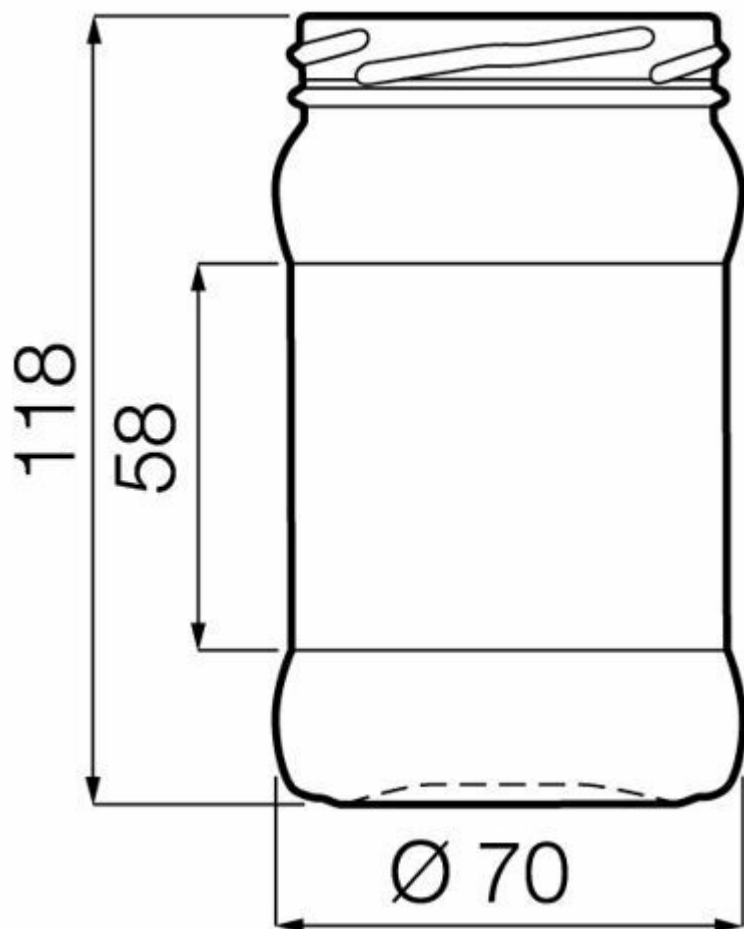

ESPECIFICACIONES TÉCNICAS

Código de producto	006090
Capacidad	27.0 cl
Capacidad hasta el borde	32.0 cl
Altura	118.0 mm
Diámetro	70.0 mm
Forma	Cilíndrica
Acabado	Boca ancha
Protección de etiqueta	Sí
Retornable	No
Peso	185 g
País	Polonia

ESPECIFICACIONES DE LOS ENVASES

Recipientes por palé	4224
Capas por palé	16
Anchura del palé	1000 mm
Fondo del palé	1200 mm
Altura del palé	2074 mm
Peso bruto del palé	813.00 kg

i Existen otras especificaciones de envases disponibles previa solicitud.