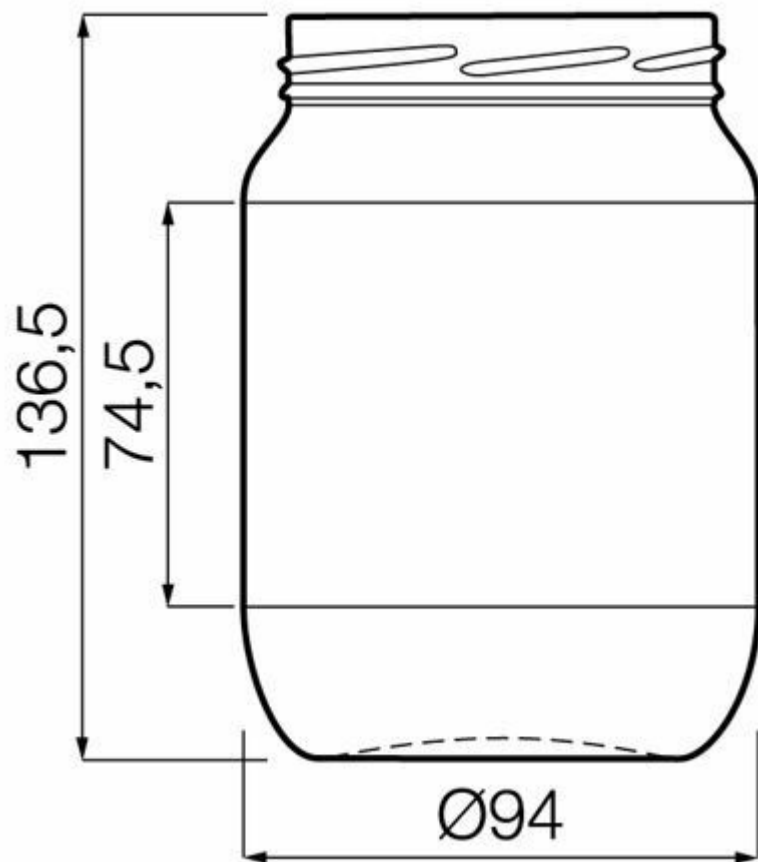

# CONSERVAS DE FRUTAS Y VERDURAS

Tarros desde 10 hasta casi 400 cl, para que cada fruta y verdura encuentre su espacio.

BLANCO

F3014265

## 68CL JAR 310-680 TO82

COLORES DISPONIBLES

Blanco

### ESPECIFICACIONES TÉCNICAS

Código de producto	014265
Capacidad	68.0 cl
Capacidad hasta el borde	72.0 cl
Altura	136.5 mm
Diámetro	94.0 mm
Forma	Cilíndrica
Acabado	Boca ancha
Protección de etiqueta	No
Retornable	No
Peso	340 g
País	Estonia

### ESPECIFICACIONES DE LOS ENVASES

Recipientes por palé	2016
Capas por palé	14
Anchura del palé	1000 mm
Fondo del palé	1200 mm
Altura del palé	2080 mm
Peso bruto del palé	716.00 kg

**i** Existen otras especificaciones de envases disponibles previa solicitud.