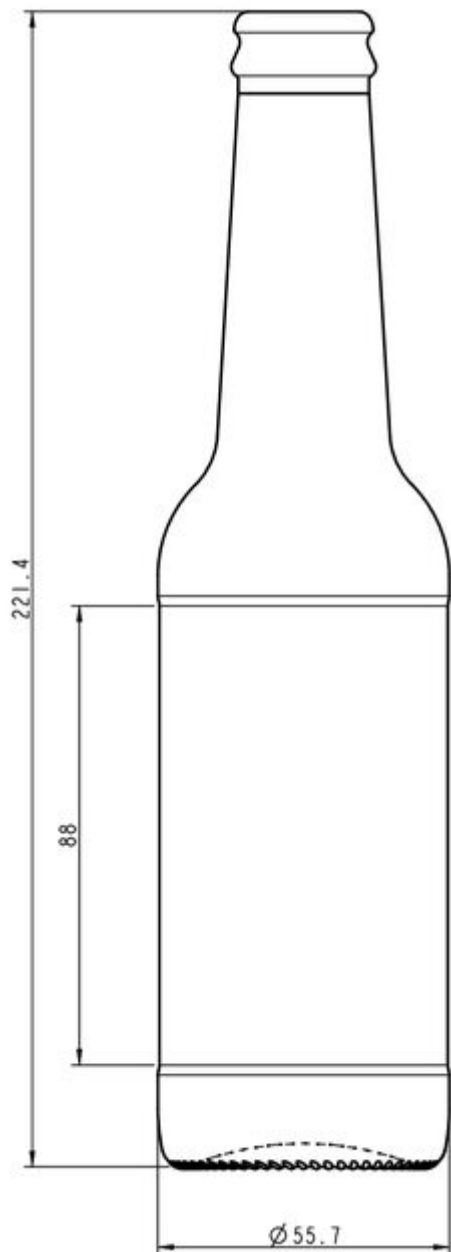

ESPECIFICACIONES TÉCNICAS

| | |
|--------------------------|------------|
| Código de producto | 014428 |
| Capacidad | 27.5 cl |
| Capacidad hasta el borde | 29.0 cl |
| Altura | 221.4 mm |
| Diámetro | 55.8 mm |
| Forma | Cilíndrica |
| Protección de etiqueta | No |
| Retornable | No |
| Peso | 175 g |
| País | Estonia |

ESPECIFICACIONES DE LOS ENVASES

| | |
|----------------------|-----------|
| Recipientes por palé | 3360 |
| Capas por palé | 9 |
| Anchura del palé | 1000 mm |
| Fondo del palé | 1200 mm |
| Altura del palé | 1930 mm |
| Peso bruto del palé | 617.00 kg |