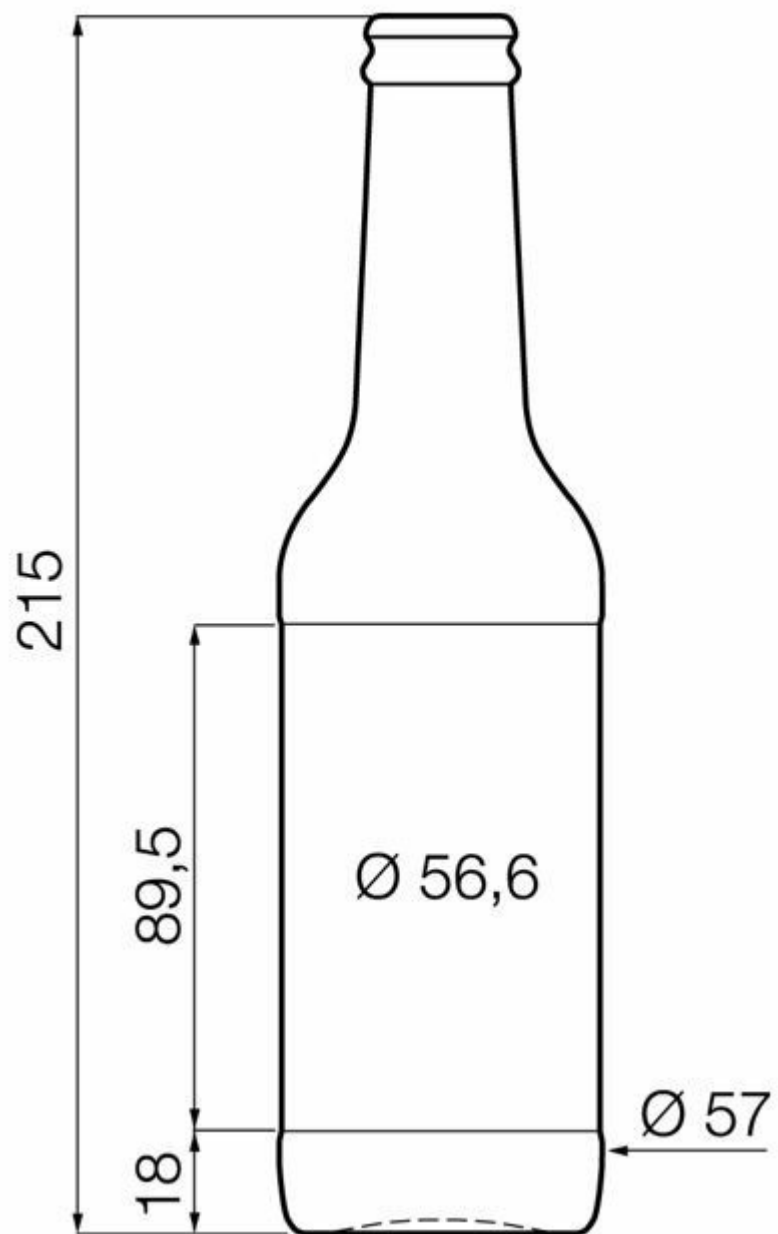

### ESPECIFICACIONES TÉCNICAS

Código de producto	016764
Capacidad	25.0 cl
Capacidad hasta el borde	26.5 cl
Altura	215.0 mm
Diámetro	57.0 mm
Forma	Cilíndrica
Acabado	Tapón corona
Protección de etiqueta	No
Retornable	Sí
Peso	260 g
País	Alemania

### ESPECIFICACIONES DE LOS ENVASES

Recipientes por palé	2870
Capas por palé	7
Anchura del palé	1000 mm
Fondo del palé	1200 mm
Altura del palé	1690 mm
Peso bruto del palé	778.00 kg

**i** Existen otras especificaciones de envases disponibles previa solicitud.