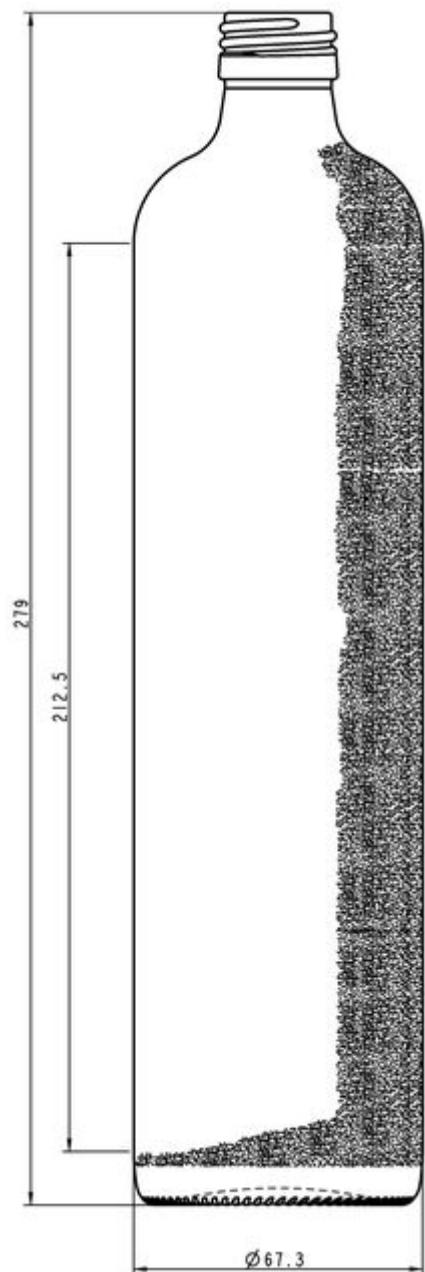

Blanco

ESPECIFICACIONES TÉCNICAS

Código de producto	017446
Capacidad	70.0 cl
Capacidad hasta el borde	71.5 cl
Altura	279.0 mm
Diámetro	67.3 mm
Forma	Cilíndrica
Acabado	Rosca
Protección de etiqueta	No
Retornable	No
Peso	370 g
País	Alemania

ESPECIFICACIONES DE LOS ENVASES

Recipientes por palé	1686
Capas por palé	6
Anchura del palé	1000 mm
Fondo del palé	1200 mm
Altura del palé	1824 mm
Peso bruto del palé	669.00 kg

i Existen otras especificaciones de envases disponibles previa solicitud.