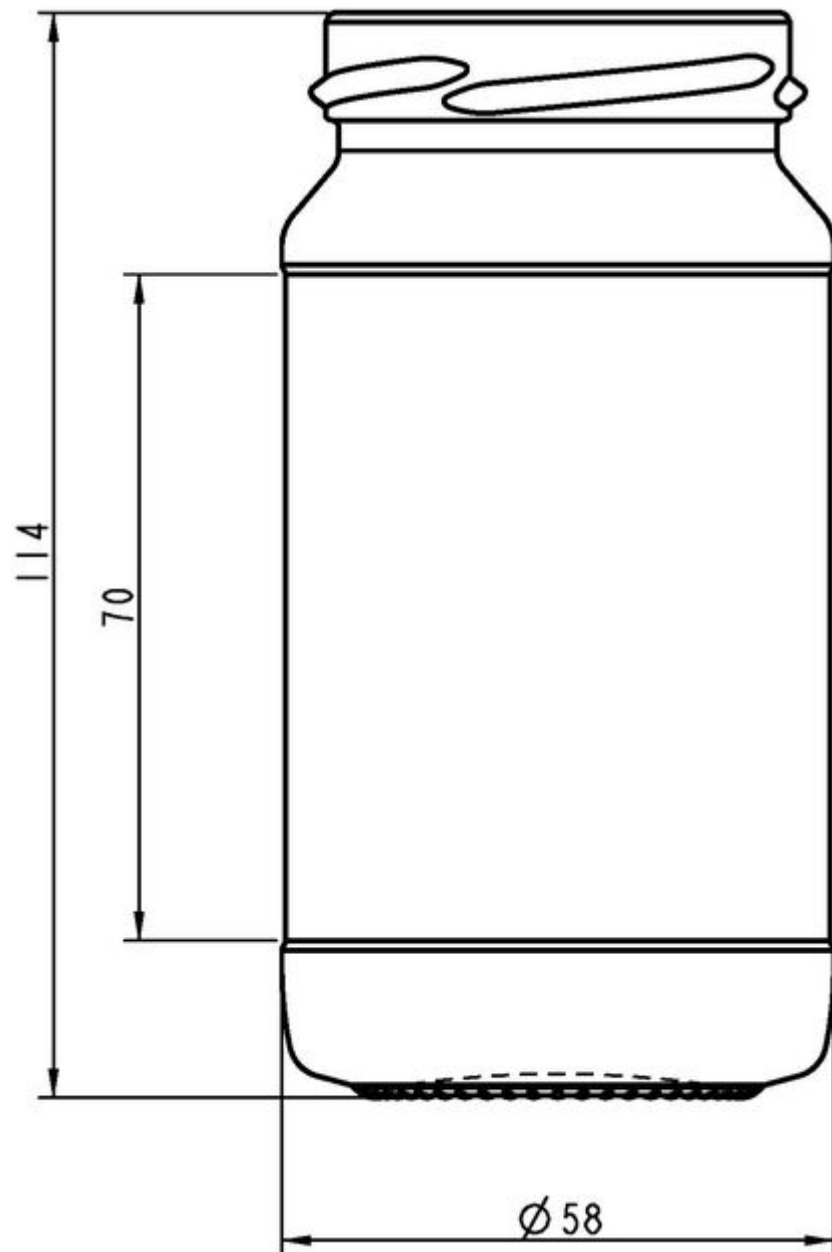

ESPECIFICACIONES TÉCNICAS

Código de producto	100810
Capacidad	21.8 cl
Capacidad hasta el borde	220.0 cl
Altura	114.0 mm
Diámetro	58.0 mm
Forma	Cilíndrica
Acabado	Boca ancha
Protección de etiqueta	Sí
Retornable	No
Peso	130 g
País	República Checa

ESPECIFICACIONES DE LOS ENVASES

Recipientes por palé	5700
Capas por palé	15
Anchura del palé	1000 mm
Fondo del palé	1200 mm
Altura del palé	1892 mm
Peso bruto del palé	790.00 kg

i Existen otras especificaciones de envases disponibles previa solicitud.