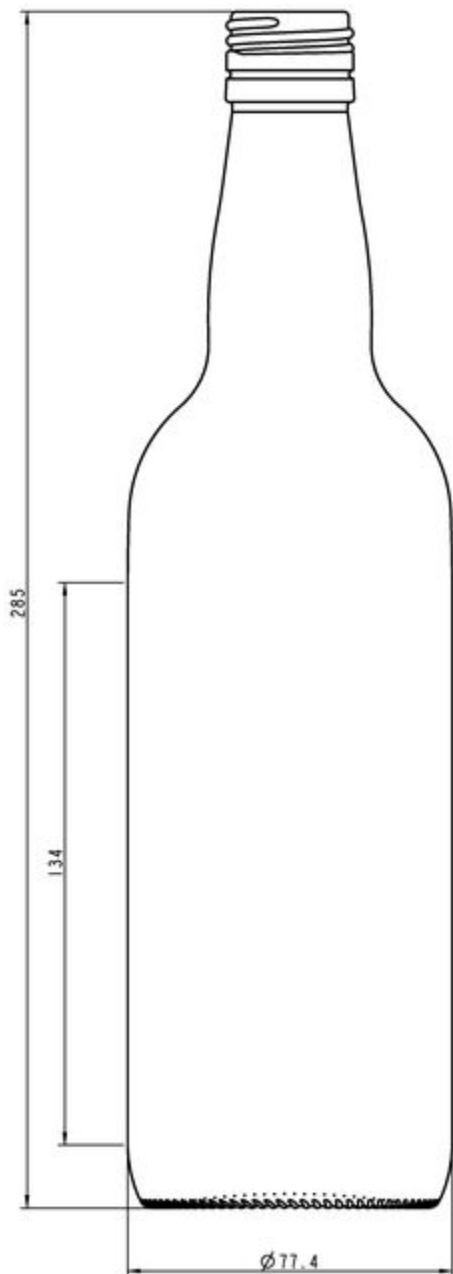

## 75CL PORT SHERRY

COLORES DISPONIBLES

Verde esmeralda para cerveza

### ESPECIFICACIONES TÉCNICAS

Código de producto	110027
Capacidad	75.0 cl
Capacidad hasta el borde	78.0 cl
Altura	285.0 mm
Diámetro	77.4 mm
Forma	Cilíndrica
Acabado	Rosca
Protección de etiqueta	Sí
Retornable	No
Peso	425 g
País	Países Bajos

### ESPECIFICACIONES DE LOS ENVASES

Recipientes por palé	1491
Capas por palé	7
Anchura del palé	1000 mm
Fondo del palé	1200 mm
Altura del palé	2177 mm
Peso bruto del palé	685.00 kg

**i** Existen otras especificaciones de envases disponibles previa solicitud.