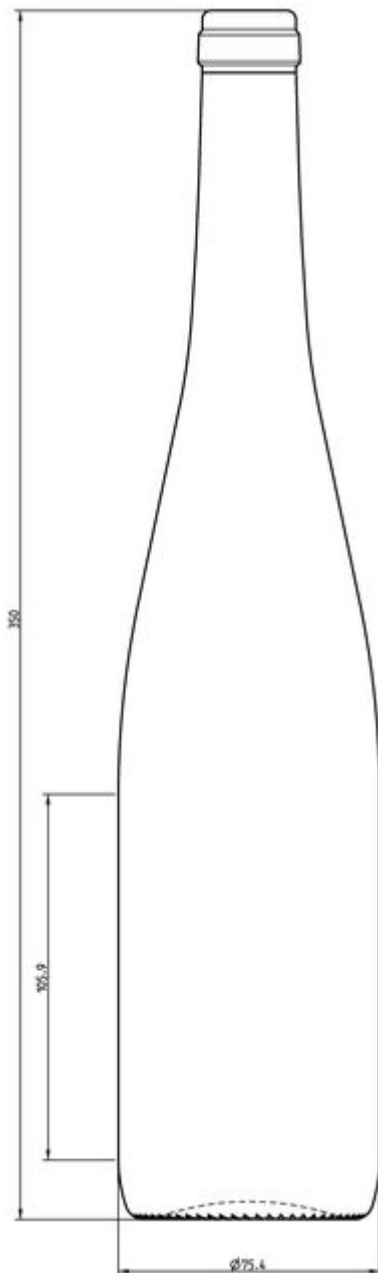

COLORES DISPONIBLES

Azul antiguo

Verde antiguo

ESPECIFICACIONES TÉCNICAS

Código de producto	120523
Capacidad	75.0 cl
Capacidad hasta el borde	76.7 cl
Altura	350.0 mm
Diámetro	75.4 mm
Forma	Cilíndrica
Acabado	Corcho
Protección de etiqueta	No
Retornable	No
Peso	490 g
País	Alemania

ESPECIFICACIONES DE LOS ENVASES

Recipientes por palé	1125
Capas por palé	5
Anchura del palé	1000 mm
Fondo del palé	1200 mm
Altura del palé	1902 mm
Peso bruto del palé	583.00 kg

i Existen otras especificaciones de envases disponibles previa solicitud.