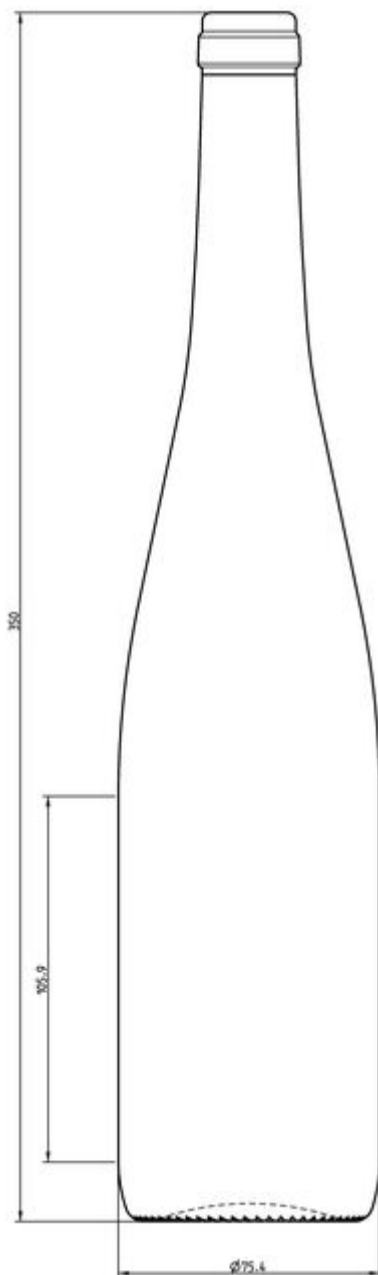

## 75CL SCHLEGEL BD 350

COLORES DISPONIBLES

Azul antiguo

Verde antiguo

### ESPECIFICACIONES TÉCNICAS

Código de producto	120523
Capacidad	75.0 cl
Capacidad hasta el borde	76.7 cl
Altura	350.0 mm
Diámetro	75.4 mm
Forma	Cilíndrica
Acabado	Corcho
Protección de etiqueta	No
Retornable	No
Peso	490 g
País	Alemania

### ESPECIFICACIONES DE LOS ENVASES

Recipientes por palé	1125
Capas por palé	5
Anchura del palé	1000 mm
Fondo del palé	1200 mm
Altura del palé	1902 mm
Peso bruto del palé	583.00 kg

**i** Existen otras especificaciones de envases disponibles previa solicitud.