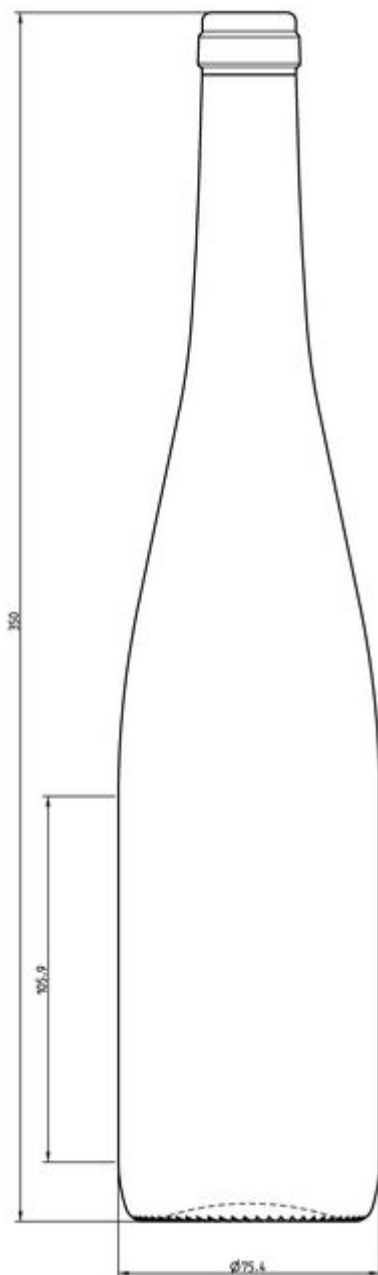

COLORES DISPONIBLES

Azul antiguo

Verde antiguo

ESPECIFICACIONES TÉCNICAS

Código de producto	120523
Capacidad	75.0 cl
Capacidad hasta el borde	76.7 cl
Altura	350.0 mm
Diámetro	75.4 mm
Forma	Cilíndrica
Acabado	Corcho
Protección de etiqueta	No
Retornable	No
Peso	490 g
País	Alemania

ESPECIFICACIONES DE LOS ENVASES

Recipientes por palé	1125
Capas por palé	5
Anchura del palé	1000 mm
Fondo del palé	1200 mm
Altura del palé	1902 mm
Peso bruto del palé	583.00 kg

i Existen otras especificaciones de envases disponibles previa solicitud.