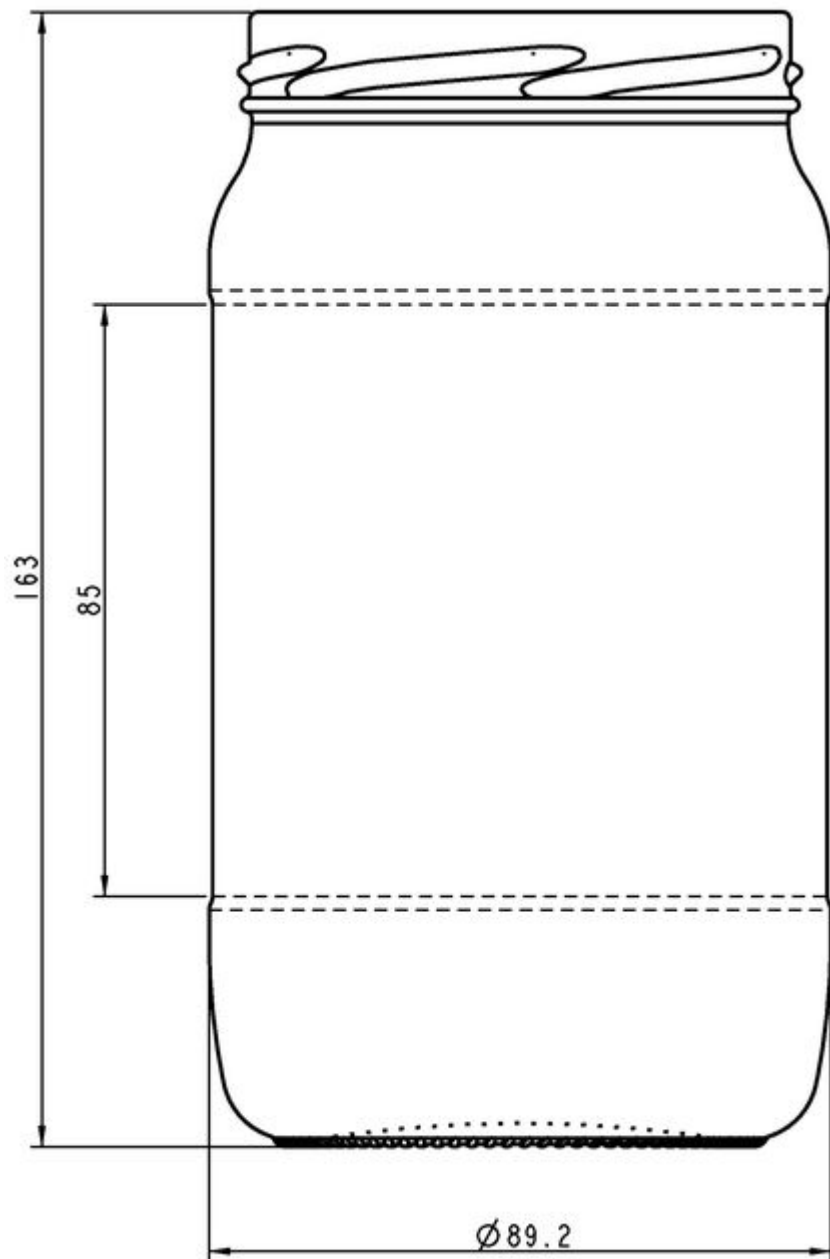

COLECCIÓN
ALIMENTOS

CONSERVAS DE FRUTAS Y VERDURAS

Tarros desde 10 hasta casi 400 cl, para que cada fruta y verdura encuentre su espacio.

BLANCO

F3140743

81CL TO82

COLORES DISPONIBLES

Blanco

ESPECIFICACIONES TÉCNICAS

Código de producto	140743
Capacidad	81.0 cl
Capacidad hasta el borde	81.0 cl
Altura	163.0 mm
Diámetro	89.2 mm
Forma	Cilíndrica
Acabado	Boca ancha
Protección de etiqueta	Sí
Retornable	No
Peso	320 g
País	Polonia

ESPECIFICACIONES DE LOS ENVASES

Recipientes por palé	1738
Capas por palé	11
Anchura del palé	1000 mm
Fondo del palé	1200 mm
Altura del palé	1961 mm
Peso bruto del palé	589.00 kg

i Existen otras especificaciones de envases disponibles previa solicitud.