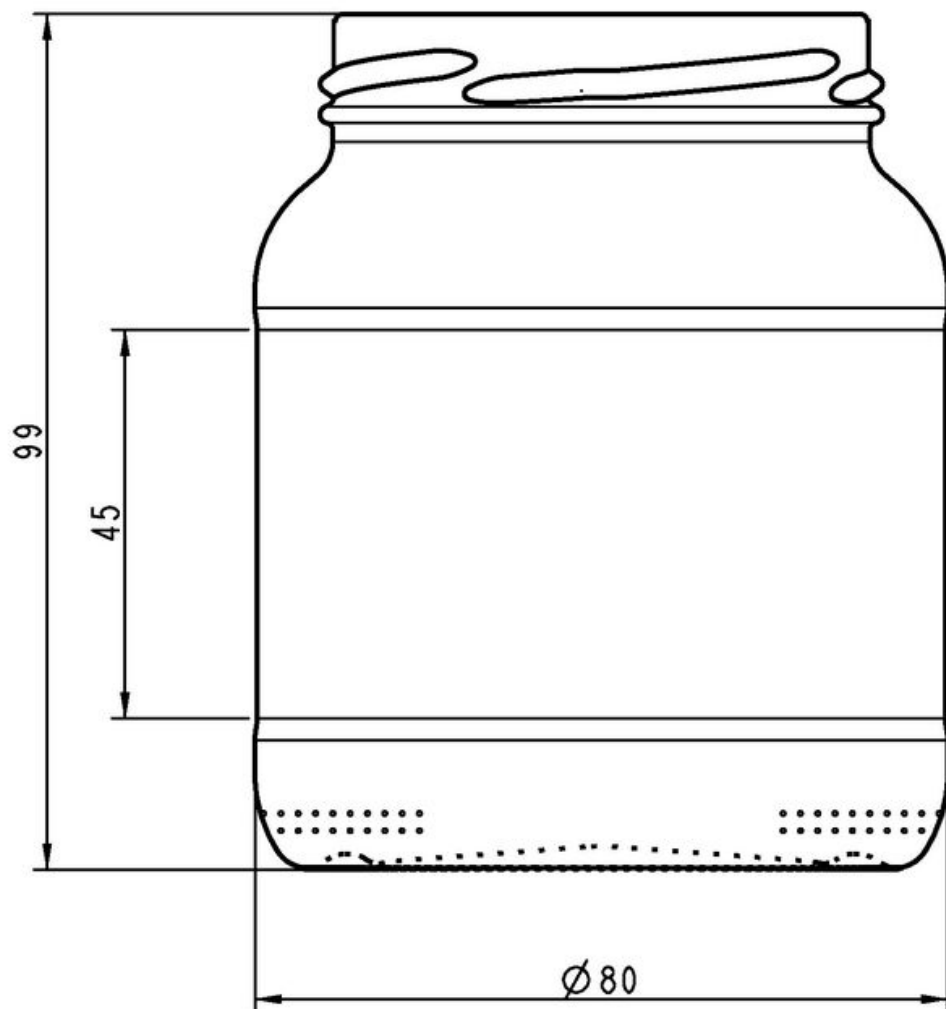

## 37CL HOLLAND JAR TO66

COLORES DISPONIBLES

Blanco

### ESPECIFICACIONES TÉCNICAS

Código de producto	150614
Capacidad	37.0 cl
Capacidad hasta el borde	37.0 cl
Altura	99.0 mm
Diámetro	80.0 mm
Forma	Cilíndrica
Acabado	Boca ancha
Protección de etiqueta	No
Retornable	No
Peso	177 g
País	Países Bajos

### ESPECIFICACIONES DE LOS ENVASES

Recipientes por palé	3528
Capas por palé	18
Anchura del palé	1000 mm
Fondo del palé	1200 mm
Altura del palé	1974 mm
Peso bruto del palé	686.00 kg

**i** Existen otras especificaciones de envases disponibles previa solicitud.