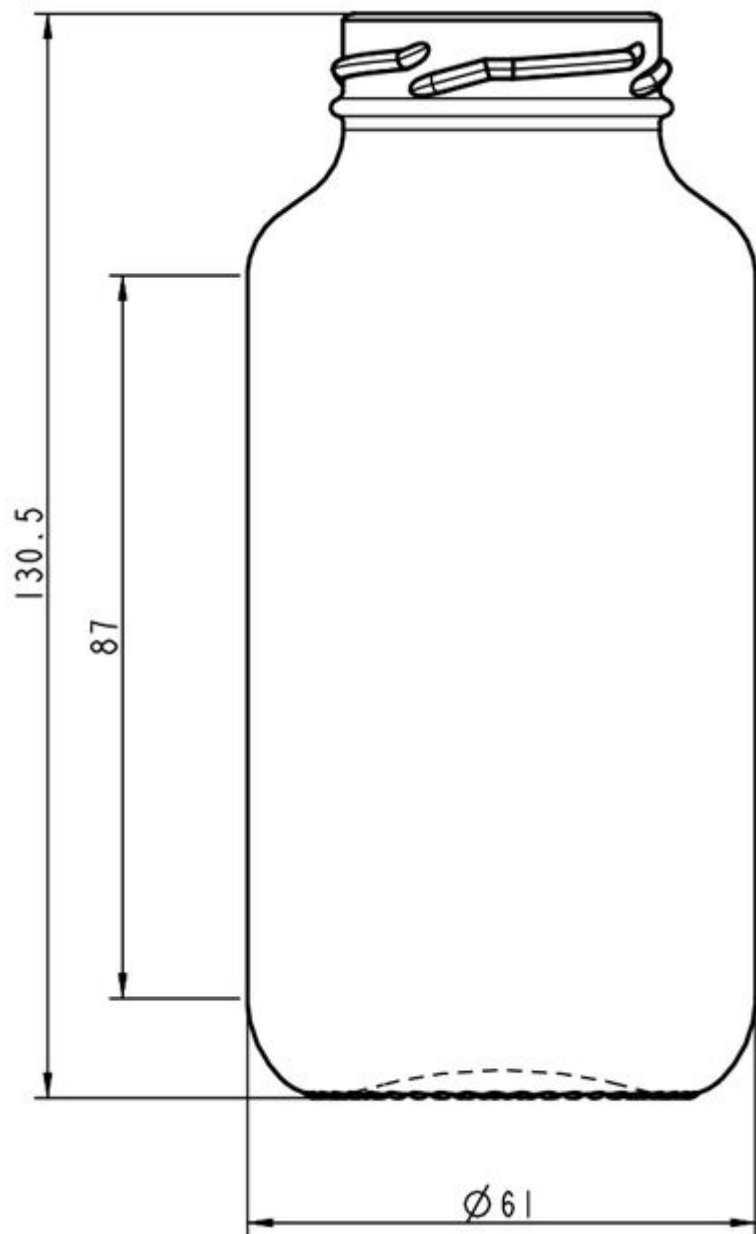

## 25CL SMOOTHIE LL

COLORES DISPONIBLES

Blanco

Verde esmeralda para cerveza

### ESPECIFICACIONES TÉCNICAS

Código de producto	160147
Capacidad	25.0 cl
Capacidad hasta el borde	27.5 cl
Altura	130.5 mm
Diámetro	61.0 mm
Forma	Cilíndrica
Acabado	Boca ancha
Protección de etiqueta	No
Retornable	No
Peso	145 g
País	Alemania

### ESPECIFICACIONES DE LOS ENVASES

Recipientes por palé	4446
Capas por palé	13
Anchura del palé	1000 mm
Fondo del palé	1200 mm
Altura del palé	1888 mm
Peso bruto del palé	712.00 kg

**i** Existen otras especificaciones de envases disponibles previa solicitud.