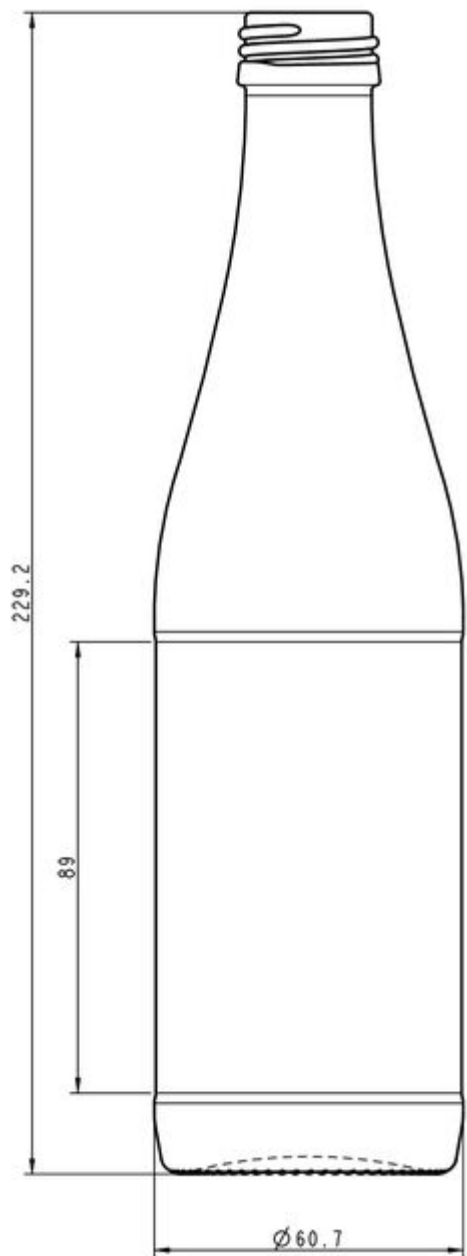

### ESPECIFICACIONES TÉCNICAS

Código de producto	180300
Capacidad	33.0 cl
Capacidad hasta el borde	34.5 cl
Altura	229.2 mm
Diámetro	60.7 mm
Forma	Cilíndrica
Acabado	Rosca
Protección de etiqueta	Sí
Retornable	Sí
Peso	290 g
País	Alemania

### ESPECIFICACIONES DE LOS ENVASES

Recipientes por palé	1444
Capas por palé	4
Anchura del palé	1000 mm
Fondo del palé	1200 mm
Altura del palé	1082 mm
Peso bruto del palé	451.00 kg

**i** Existen otras especificaciones de envases disponibles previa solicitud.