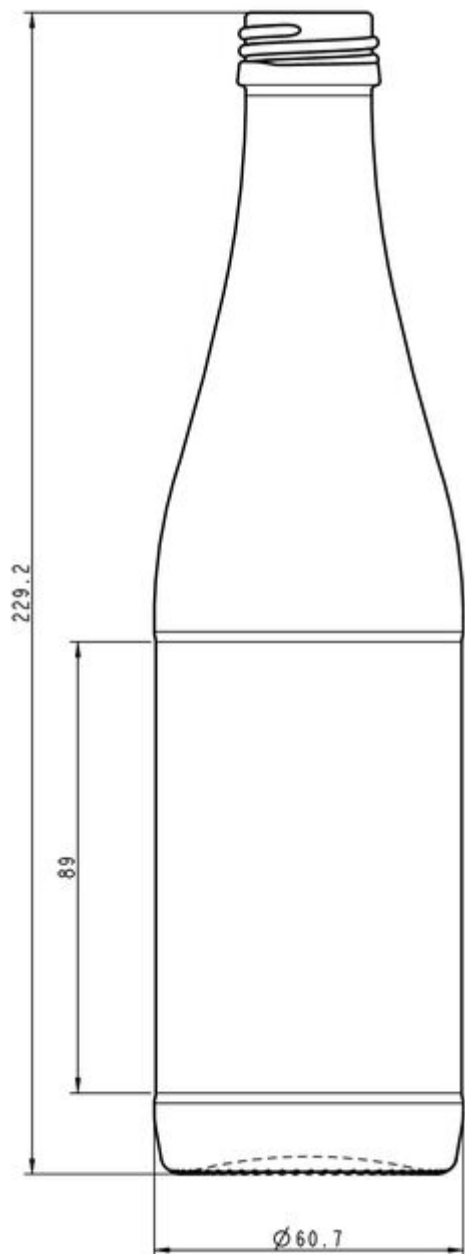

33CL VICHY

COLORES DISPONIBLES

Blanco

ESPECIFICACIONES TÉCNICAS

Código de producto	180300
Capacidad	33.0 cl
Capacidad hasta el borde	34.5 cl
Altura	229.2 mm
Diámetro	60.7 mm
Forma	Cilíndrica
Acabado	Rosca
Protección de etiqueta	Sí
Retornable	Sí
Peso	290 g
País	Alemania

ESPECIFICACIONES DE LOS ENVASES

Recipientes por palé	1444
Capas por palé	4
Anchura del palé	1000 mm
Fondo del palé	1200 mm
Altura del palé	1082 mm
Peso bruto del palé	451.00 kg

i Existen otras especificaciones de envases disponibles previa solicitud.