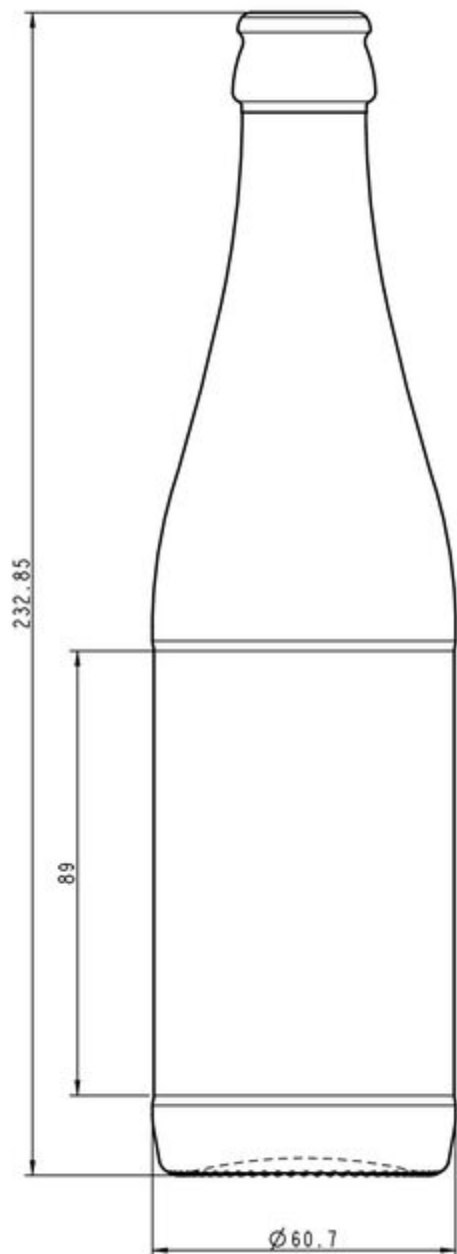

COLORES DISPONIBLES

Blanco

ESPECIFICACIONES TÉCNICAS

Código de producto	180850
Capacidad	33.0 cl
Capacidad hasta el borde	34.5 cl
Altura	232.9 mm
Diámetro	60.7 mm
Forma	Cilíndrica
Acabado	Tapón corona
Protección de etiqueta	Sí
Retornable	Sí
Peso	295 g
País	Alemania

ESPECIFICACIONES DE LOS ENVASES

Recipientes por palé	1444
Capas por palé	4
Anchura del palé	1000 mm
Fondo del palé	1200 mm
Altura del palé	1096 mm
Peso bruto del palé	459.00 kg

i Existen otras especificaciones de envases disponibles previa solicitud.