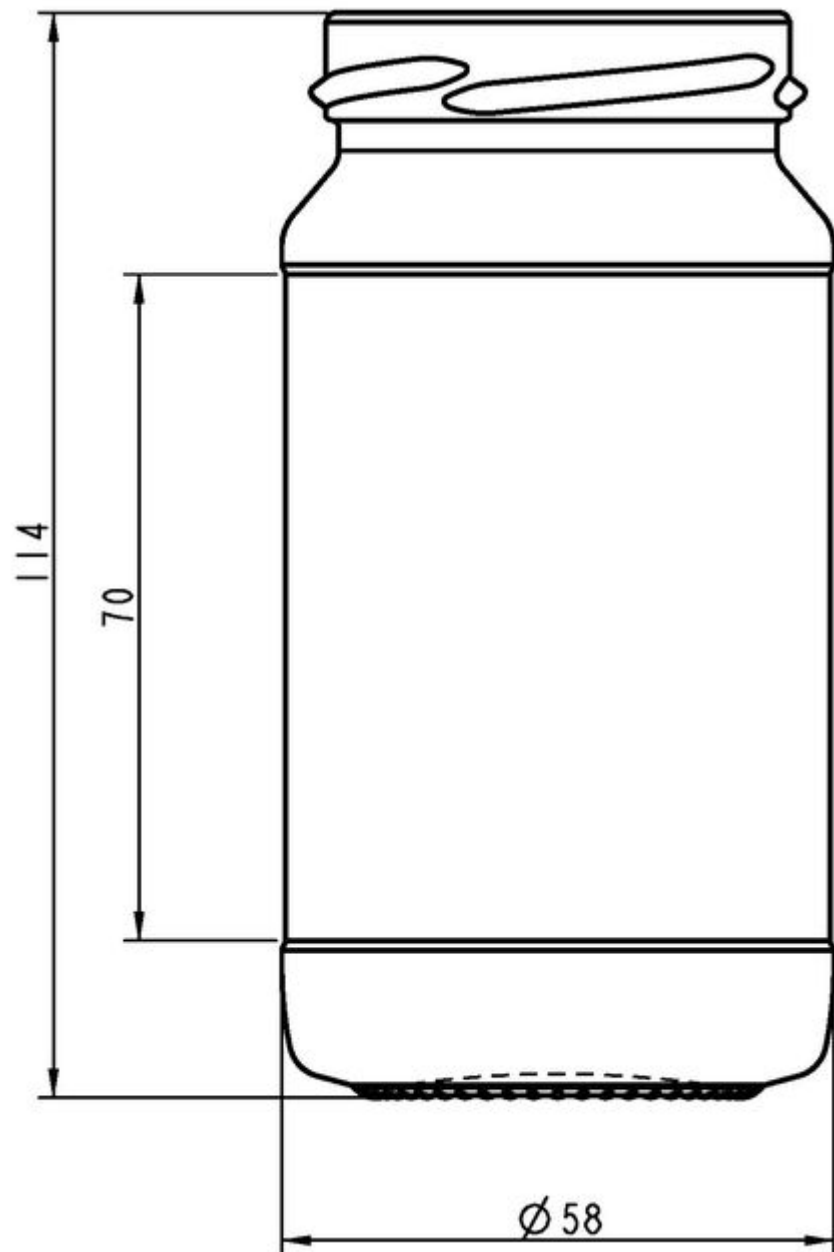

SPÉCIFICATIONS TECHNIQUES

Code produit	100810
Capacité	21.8 cl
Capacité à ras bord	220.0 cl
Hauteur	114.0 mm
Diamètre	58.0 mm
Forme	Ronde
Bague	Large ouverture
Protection de l'étiquette	Oui
Remplissable	Non
Poids	130 g
Pays	République Tchèque

SPÉCIFICATIONS DE L'EMBALLAGE

Conteneurs par palette	5700
Couches par palette	15
Largeur de la palette	1000 mm
Profondeur de la palette	1200 mm
Hauteur de la palette	1892 mm
Poids brut de la palette	790.00 kg