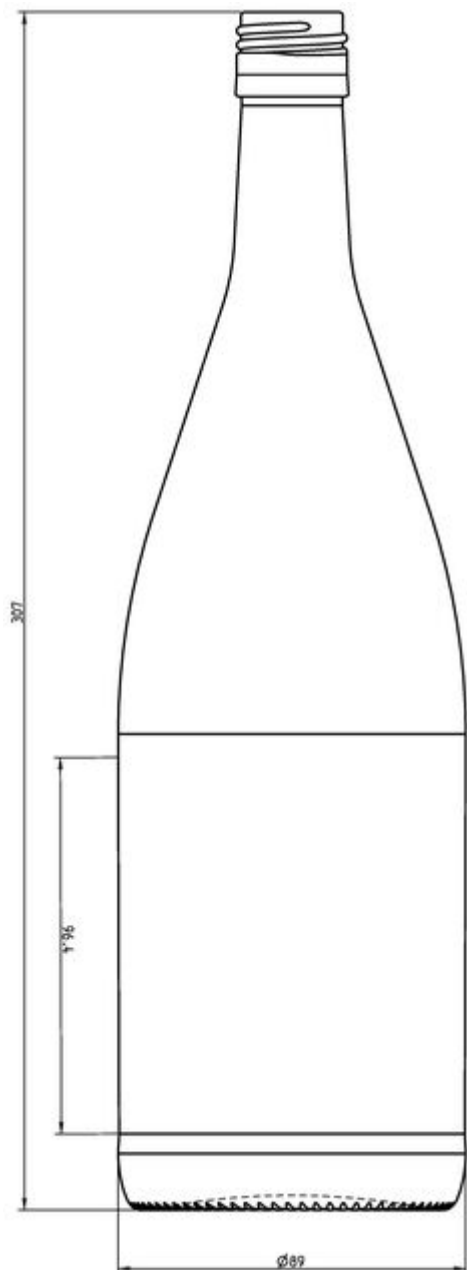

## 100CL WINE BVS 480

TEINTES DISPONIBLES

Bière vert émeraude

Blanc

Masson (vert très foncé)

## SPÉCIFICATIONS TECHNIQUES

Code produit	110533
Capacité	100.0 cl
Capacité à ras bord	101.7 cl
Hauteur	307.0 mm
Diamètre	89.0 mm
Forme	Ronde
Bague	Bouchon à vis
Protection de l'étiquette	Oui
Remplissable	Non
Poids	480 g
Pays	Allemagne