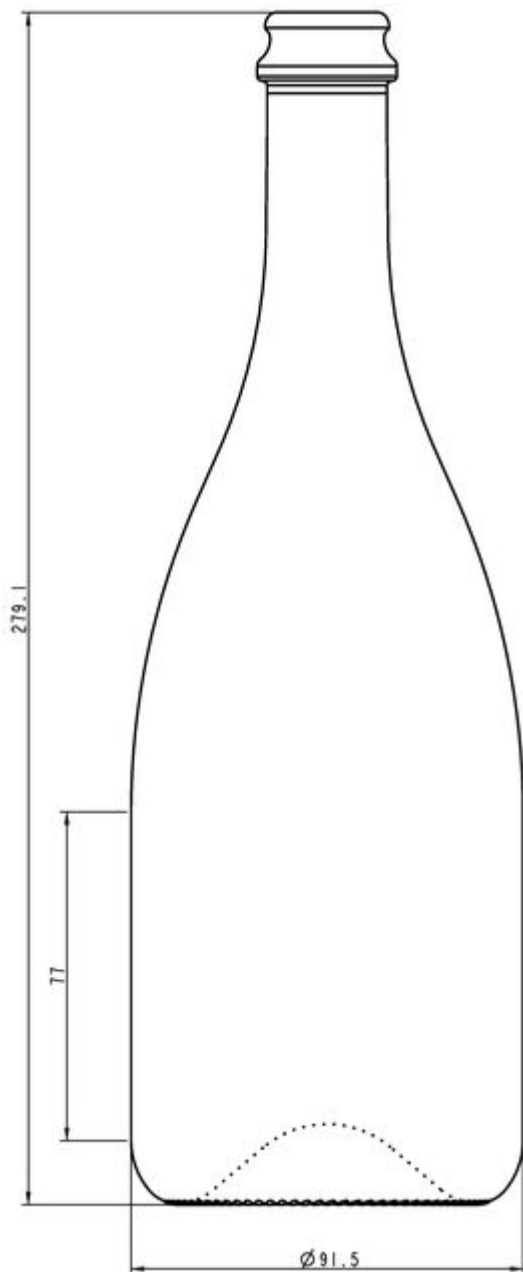

# AUTRES VINS PÉTILLANTS

À chaque palais un pétillant qui lui correspond.

CHÊNE

T0141033

## 75CL BACCO PES.TE TC

TEINTES DISPONIBLES

Chêne

### SPÉCIFICATIONS TECHNIQUES

Code produit	141033
Capacité	75.0 cl
Capacité à ras bord	78.0 cl
Hauteur	279.1 mm
Diamètre	91.5 mm
Forme	Ronde
Bague	Bouchon couronne
Protection de l'étiquette	Non
Remplissable	Non
Poids	700 g
Pays	Italie