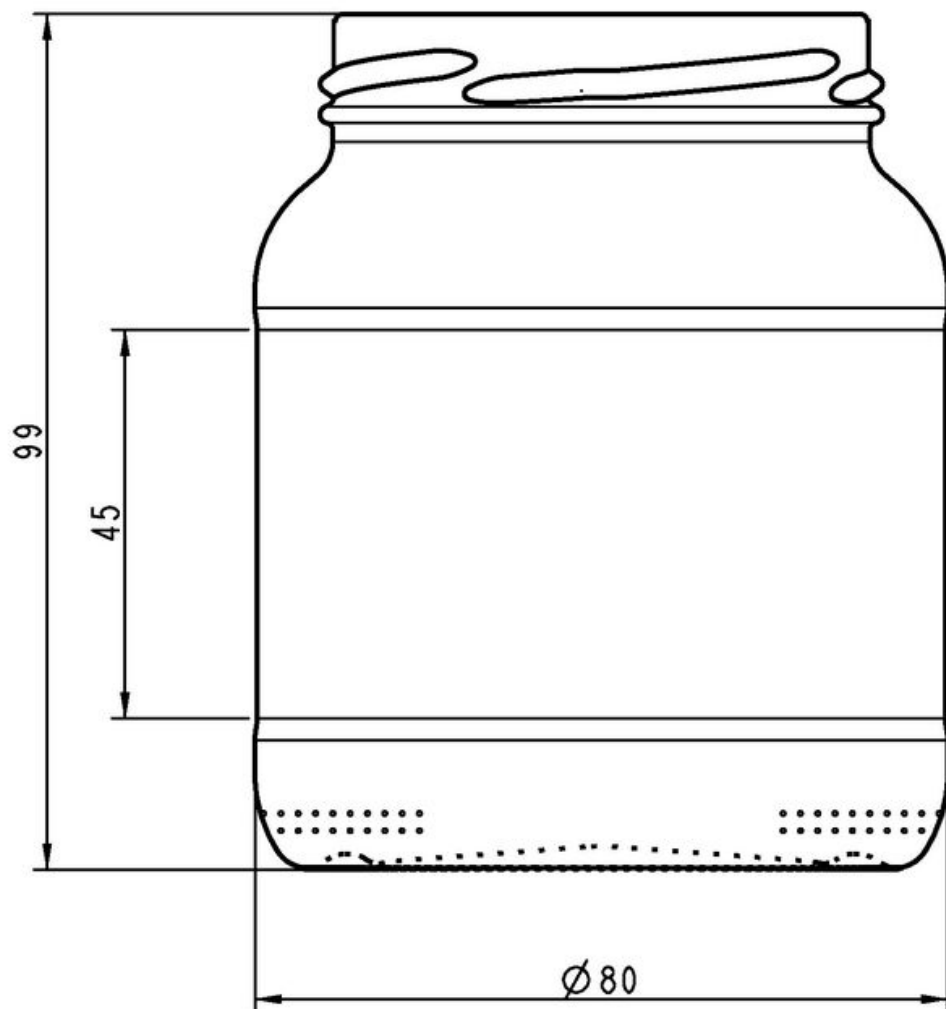

## 37CL HOLLAND JAR

TEINTES DISPONIBLES

Blanc

## SPÉCIFICATIONS TECHNIQUES

Code produit	150614
Capacité	37.0 cl
Capacité à ras bord	37.0 cl
Hauteur	99.0 mm
Diamètre	80.0 mm
Forme	Ronde
Bague	Large ouverture
Protection de l'étiquette	Non
Remplissable	Non
Poids	177 g
Pays	Pays-Bas