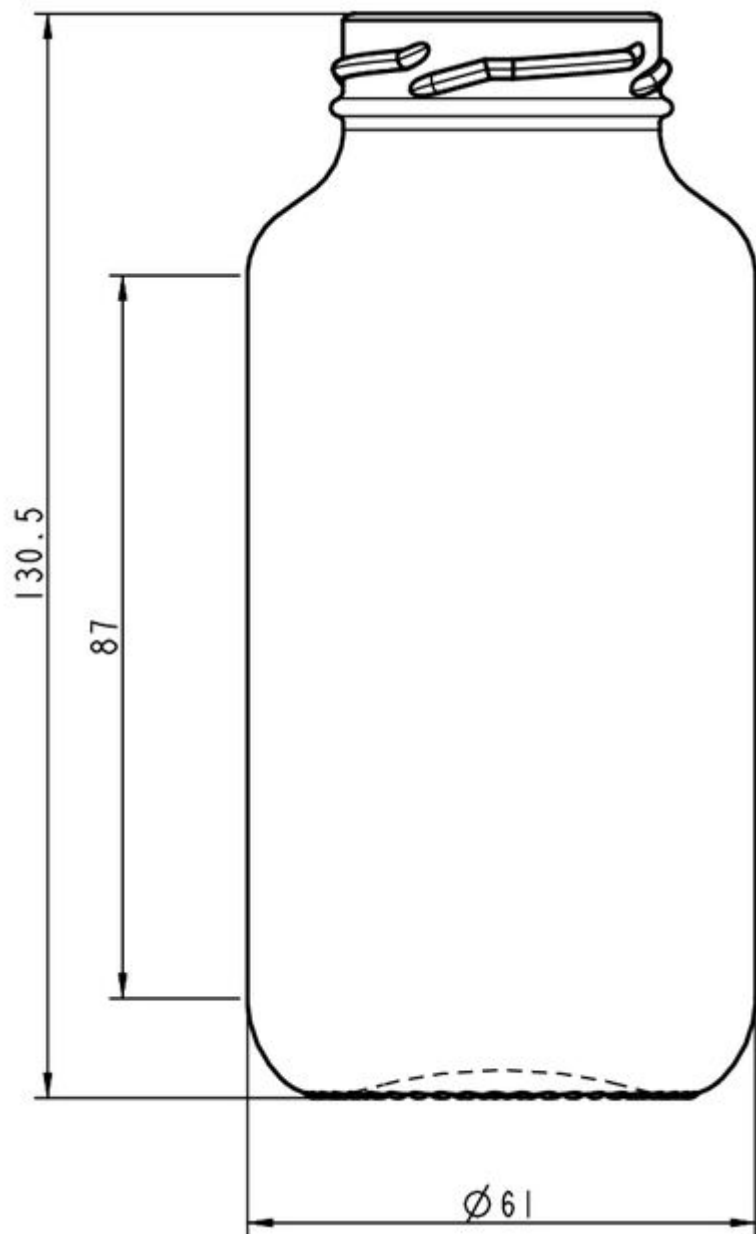

SPÉCIFICATIONS TECHNIQUES

Code produit	160147
Capacité	25.0 cl
Capacité à ras bord	27.5 cl
Hauteur	130.5 mm
Diamètre	61.0 mm
Forme	Ronde
Bague	Large ouverture
Protection de l'étiquette	Non
Remplissable	Non
Poids	145 g
Pays	Allemagne

SPÉCIFICATIONS DE L'EMBALLAGE

Conteneurs par palette	4446
Couches par palette	13
Largeur de la palette	1000 mm
Profondeur de la palette	1200 mm
Hauteur de la palette	1888 mm
Poids brut de la palette	712.00 kg

i D'autres spécifications d'emballage sont disponibles sur demande.