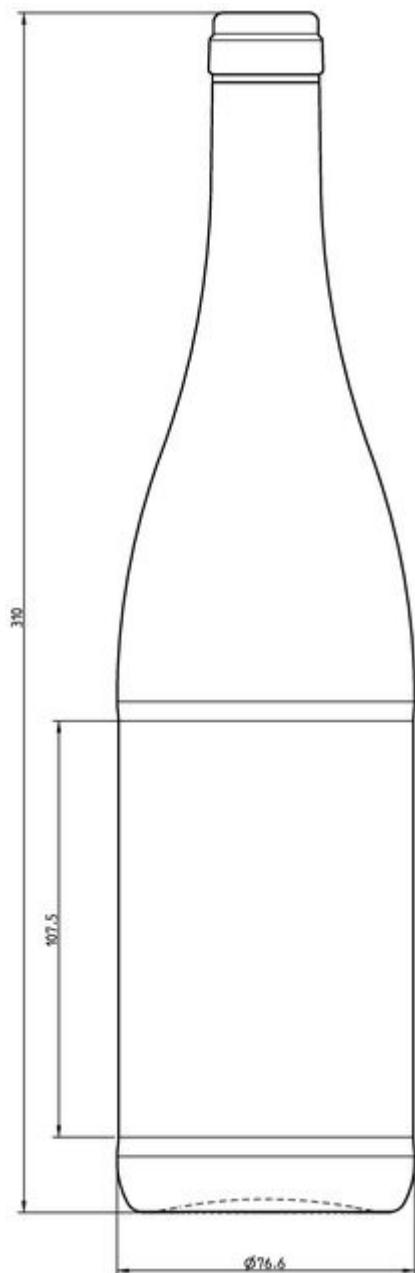

**COLLECTION
VINS TRANQUILLES**

FLÛTE

Capter les caractéristiques dynamiques avec une touche fruitée et dans un design affiné.

BLEU ROI
S0170461

75CL SCHLEGEL LABEL

TEINTES DISPONIBLES

Bleu roi

SPÉCIFICATIONS TECHNIQUES

| | |
|---------------------------|-----------|
| Code produit | 170461 |
| Capacité | 75.0 cl |
| Capacité à ras bord | 76.7 cl |
| Hauteur | 310.0 mm |
| Diamètre | 75.9 mm |
| Forme | Ronde |
| Bague | Bouchon |
| Protection de l'étiquette | Oui |
| Remplissable | Non |
| Poids | 370 g |
| Pays | Allemagne |

SPÉCIFICATIONS DE L'EMBALLAGE

| | |
|--------------------------|-----------|
| Conteneurs par palette | 1350 |
| Couches par palette | 6 |
| Largeur de la palette | 1000 mm |
| Profondeur de la palette | 1200 mm |
| Hauteur de la palette | 2015 mm |
| Poids brut de la palette | 543.00 kg |