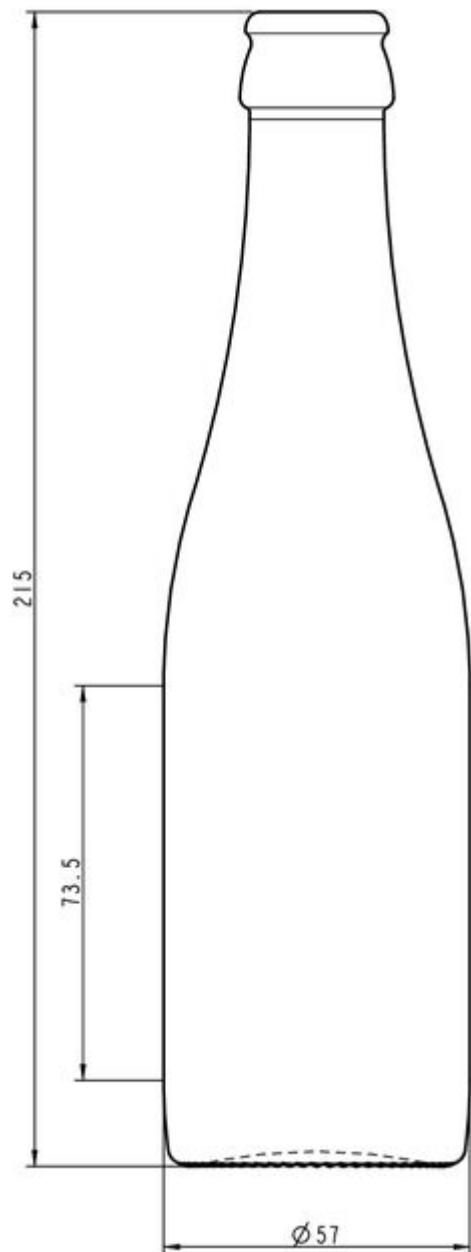

### SPÉCIFICATIONS TECHNIQUES

Code produit	170531
Capacité	25.0 cl
Capacité à ras bord	26.5 cl
Hauteur	215.0 mm
Diamètre	57.0 mm
Forme	Ronde
Bague	Bouchon couronne
Protection de l'étiquette	Non
Remplissable	Non
Poids	260 g
Pays	Allemagne