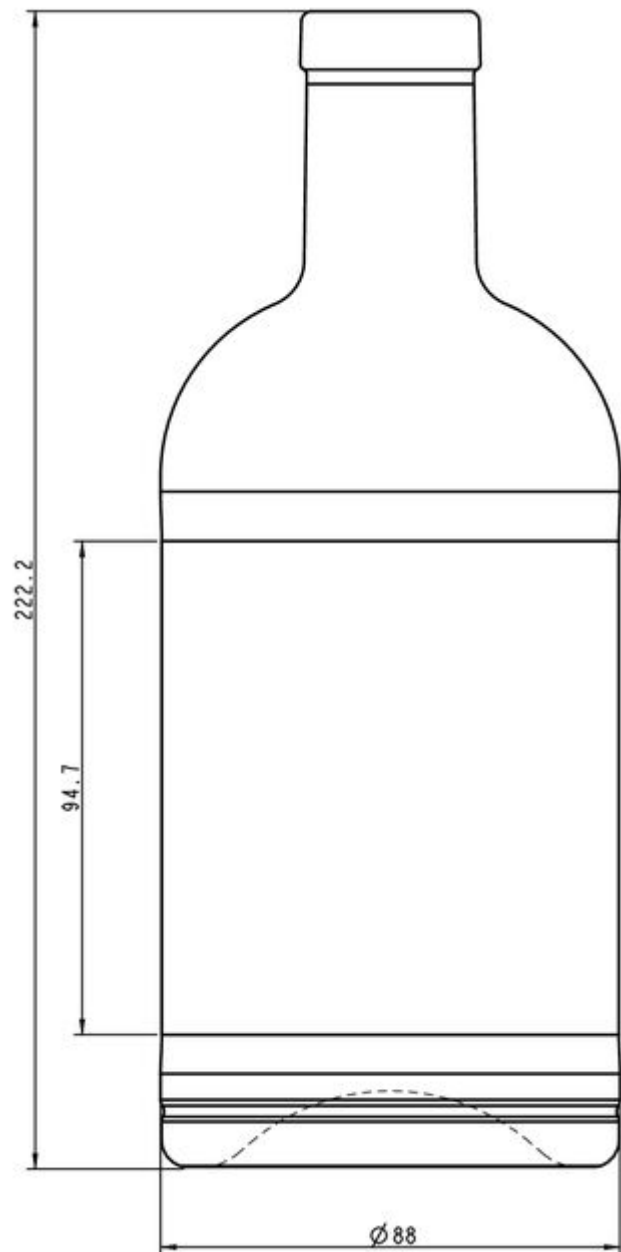

## SPÉCIFICATIONS TECHNIQUES

Code produit	200703
Capacité	70.0 cl
Capacité à ras bord	72.6 cl
Hauteur	222.0 mm
Diamètre	88.0 mm
Bague	Spécial
Protection de l'étiquette	Non
Remplissable	Non
Poids	600 g
Pays	Royaume-Uni