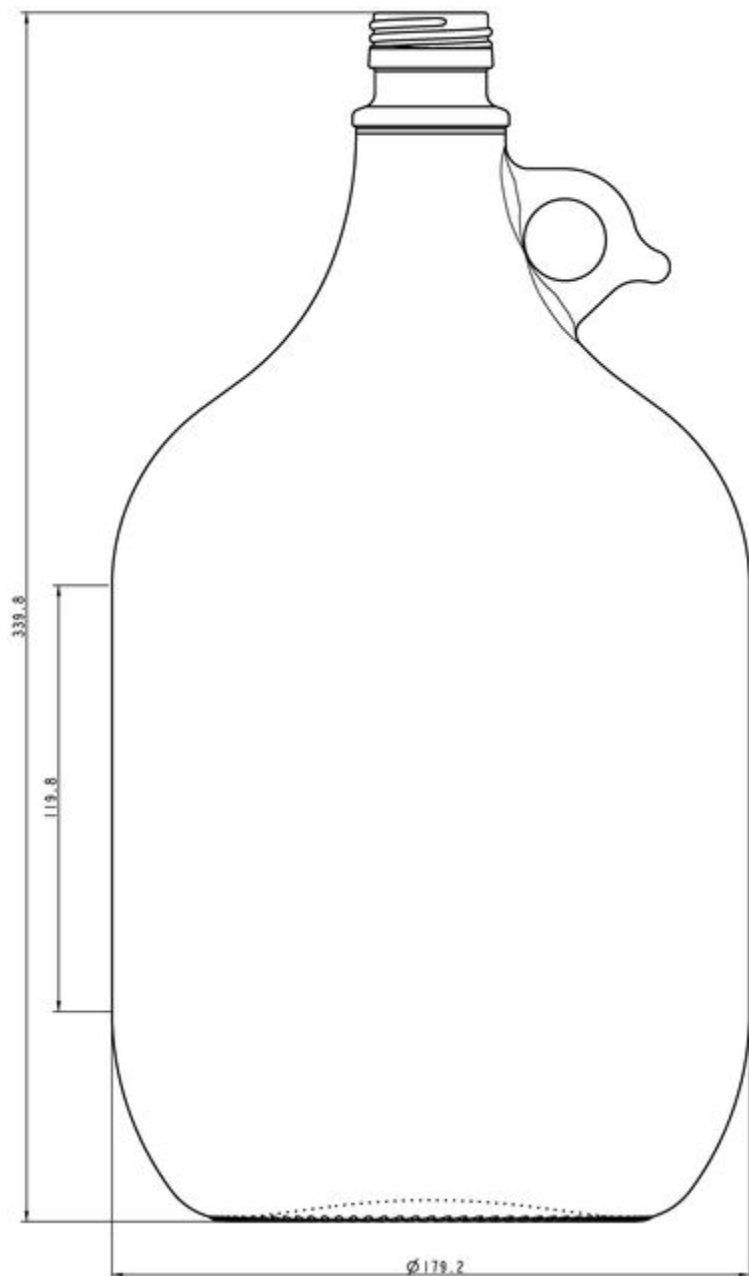

**COLLEZIONE
VINI FERMI**

FORMA BORDOLESE

Una gamma unica per la tua promettente vendemmia.

SEMI FLINT

F2007529

500CL CASTEL TV35MAI

COLORI DISPONIBILI

Semi Flint

SPECIFICHE TECNICHE

Codice prodotto	007529
Capacità	500.0 cl
Capacità fino all'orlo	507.1 cl
Altezza	339.8 mm
Diametro	179.2 mm
Forma	Tonda con manico
Finitura	Tappo a vite
Protezione etichetta	No
Ricaricabile	No
Peso	1380 g
Paese	Italia

SPECIFICHE IMBALLAGGIO

Contenitori per pallet	252
Larghezza pallet	1000 mm
Profondità pallet	1200 mm
Altezza pallet	2650 mm
Peso lordo del pallet	399.00 kg

i Altre specifiche di imballaggio disponibili su richiesta.