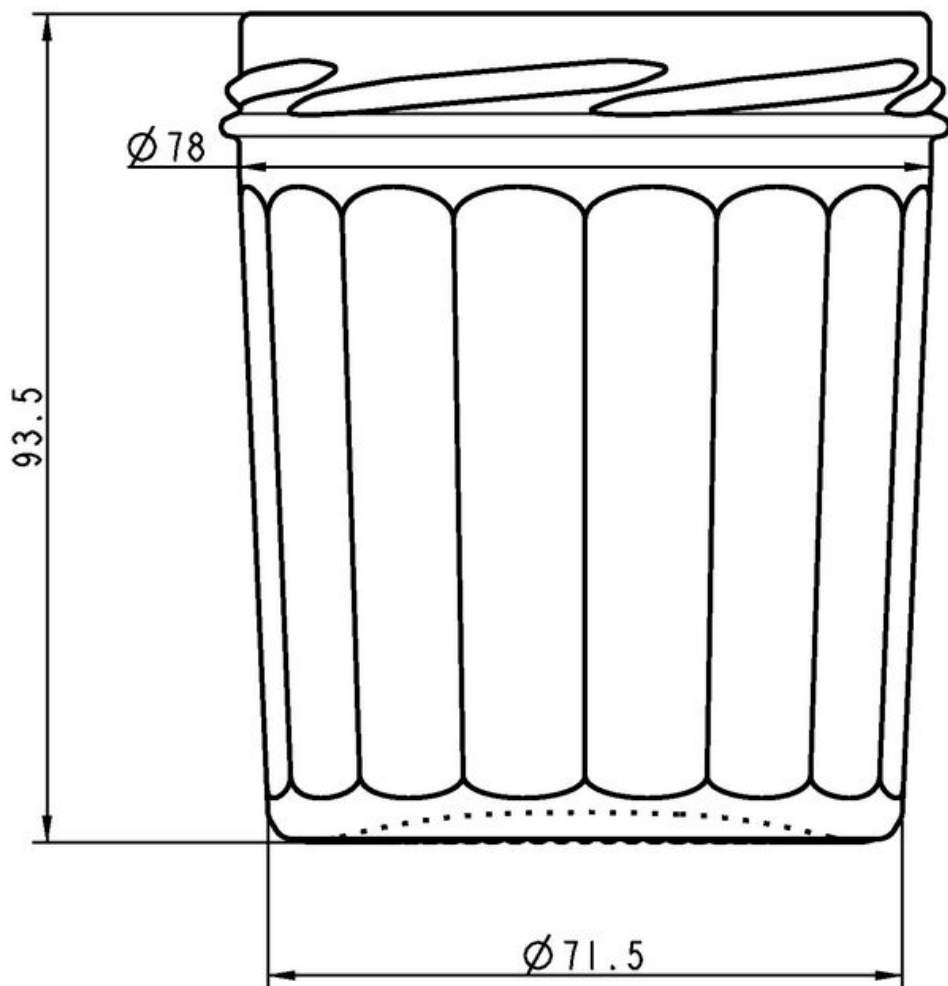

## SPECIFICHE TECNICHE

Codice prodotto	120212
Capacità	32.4 cl
Capacità fino all'orlo	32.4 cl
Altezza	93.5 mm
Diametro	78.0 mm
Forma	Sfaccettata
Finitura	Apertura larga
Protezione etichetta	No
Ricaricabile	No
Peso	190 g
Paese	Francia