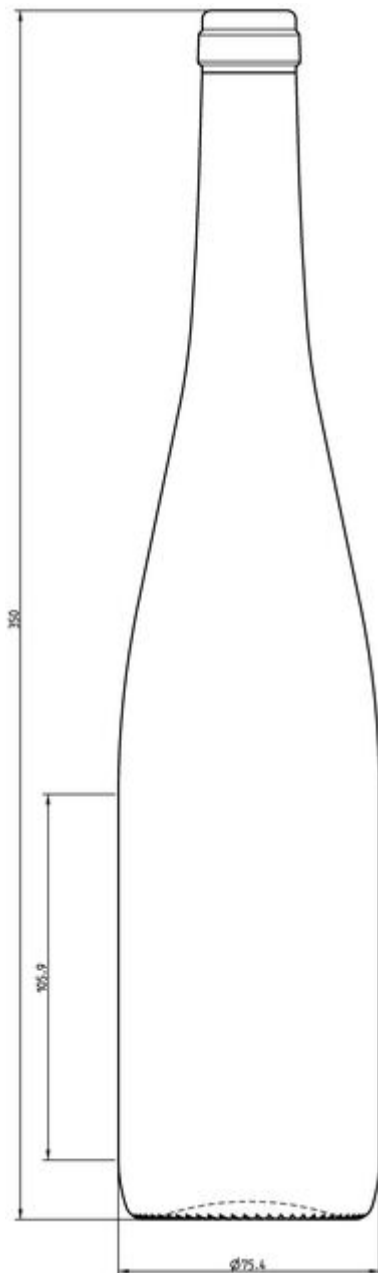

**COLLEZIONE
VINI FERMI**

HOCK

Un design raffinato per catturare caratteri vivaci con un tocco fruttato.

BLU ANTICO

S9120523

VERDE ANTICO

T1120523

75CL SCHLEGEL BD 350

COLORI DISPONIBILI

Blu antico

Verde antico

SPECIFICHE TECNICHE

Codice prodotto	120523
Capacità	75.0 cl
Capacità fino all'orlo	76.7 cl
Altezza	350.0 mm
Diametro	75.4 mm
Forma	Tonda
Finitura	Tappo
Protezione etichetta	No
Ricaricabile	No
Peso	490 g
Paese	Germania

SPECIFICHE IMBALLAGGIO

Contenitori per pallet	1125
Strati per pallet	5
Larghezza pallet	1000 mm
Profondità pallet	1200 mm
Altezza pallet	1902 mm
Peso lordo del pallet	583.00 kg

i Altre specifiche di imballaggio disponibili su richiesta.