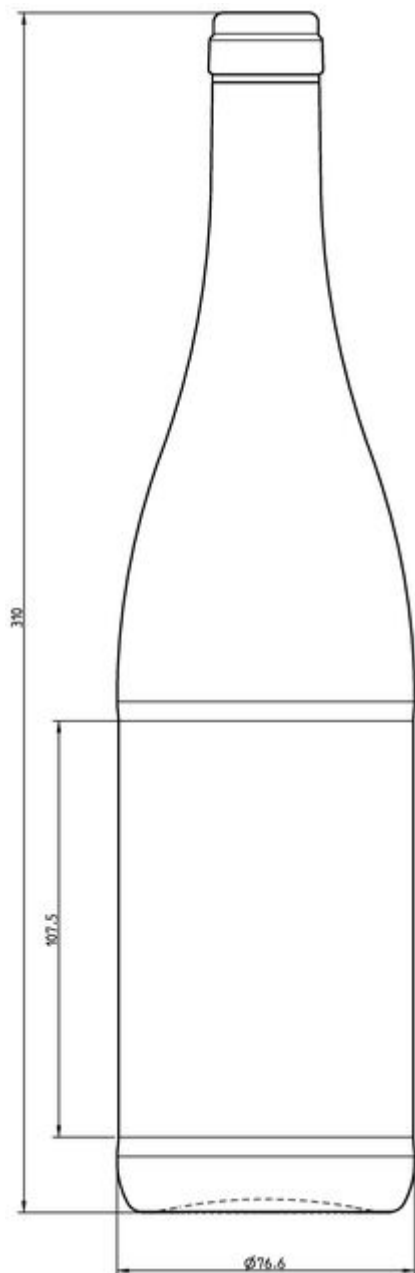

SPECIFICHE TECNICHE

Codice prodotto	170461
Capacità	75.0 cl
Capacità fino all'orlo	76.7 cl
Altezza	310.0 mm
Diametro	75.9 mm
Forma	Tonda
Finitura	Tappo
Protezione etichetta	Si
Ricaricabile	No
Peso	370 g
Paese	Germania

SPECIFICHE IMBALLAGGIO

Contenitori per pallet	1350
Strati per pallet	6
Larghezza pallet	1000 mm
Profondità pallet	1200 mm
Altezza pallet	2015 mm
Peso lordo del pallet	543.00 kg

i Altre specifiche di imballaggio disponibili su richiesta.