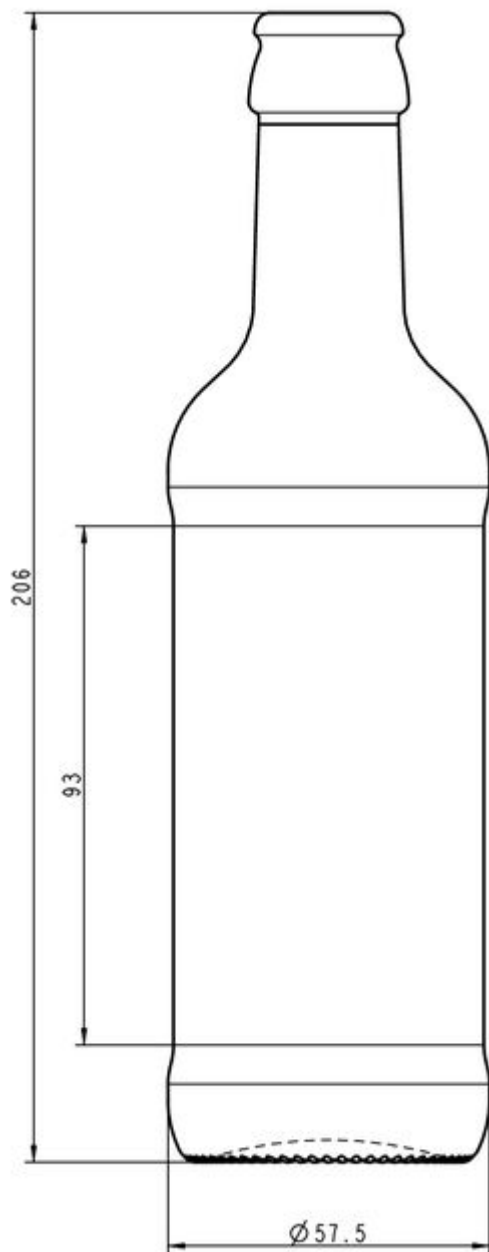

25CL BB WATER MW

COLORI DISPONIBILI

SPECIFICHE TECNICHE

Codice prodotto	180021
Capacità	25.0 cl
Capacità fino all'orlo	26.5 cl
Altezza	206.0 mm
Diametro	57.5 mm
Forma	Tonda
Finitura	Tappo a corona
Protezione etichetta	Si
Ricaricabile	No
Peso	260 g
Paese	Germania