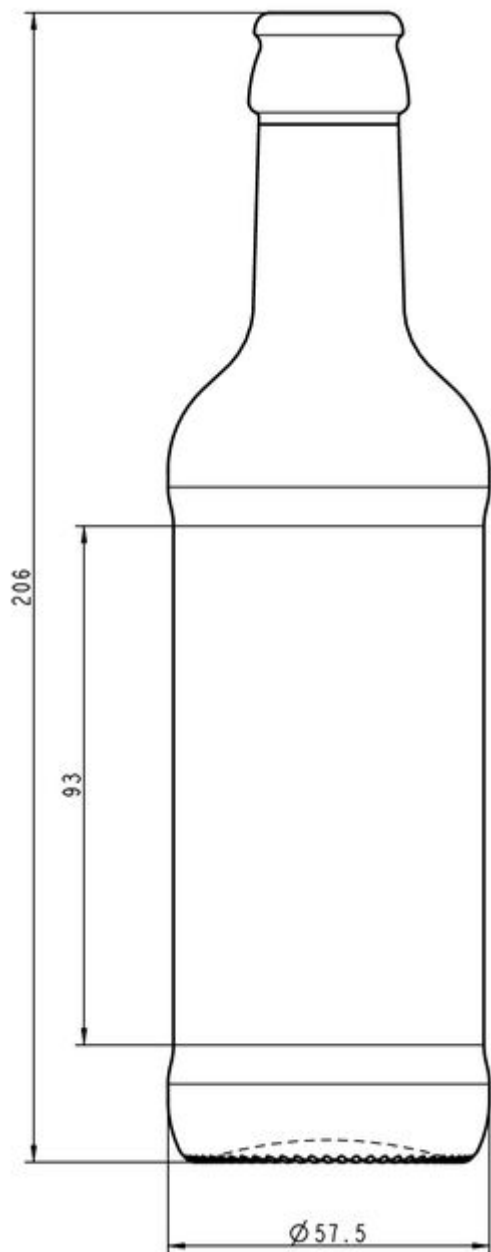

### SPECIFICHE TECNICHE

Codice prodotto	180021
Capacità	25.0 cl
Capacità fino all'orlo	26.5 cl
Altezza	206.0 mm
Diametro	57.5 mm
Forma	Tonda
Finitura	Tappo a corona
Protezione etichetta	Si
Ricaricabile	No
Peso	260 g
Paese	Germania