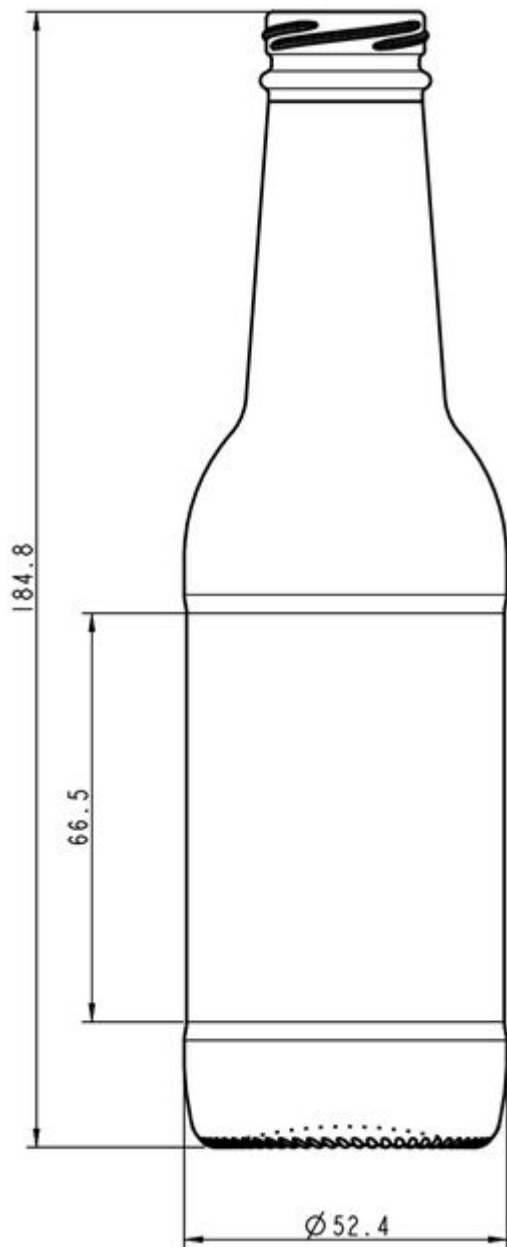

20CL LN MIXER

COLORI DISPONIBILI

Flint

SPECIFICHE TECNICHE

Codice prodotto	180063
Capacità	20.0 cl
Capacità fino all'orlo	21.5 cl
Altezza	184.8 mm
Diametro	52.4 mm
Forma	Tonda
Finitura	Con corona a vite
Protezione etichetta	Si
Ricaricabile	No
Peso	155 g
Paese	Polonia