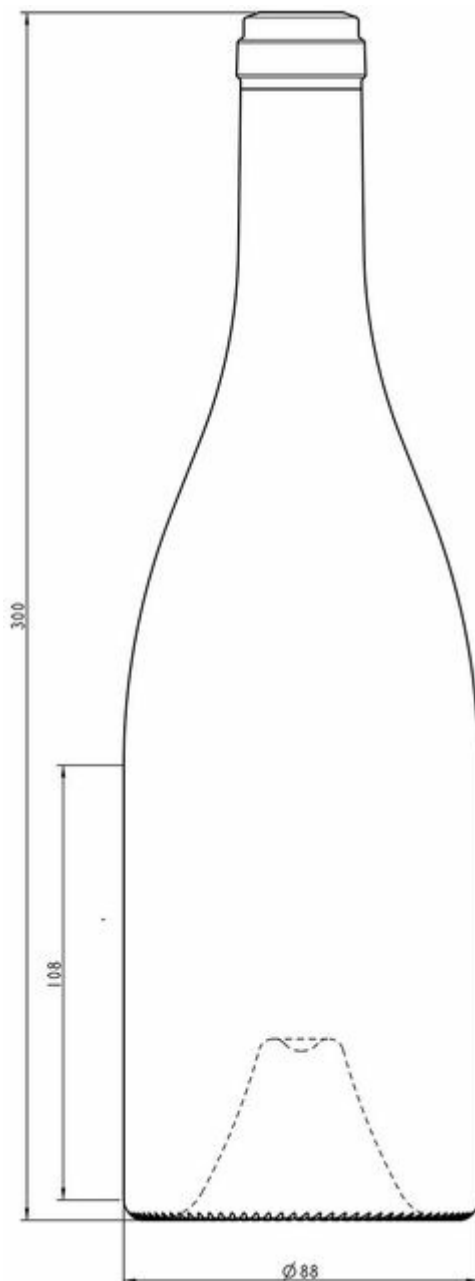

# FORMA BURGUNDY

Celebri forme per evocare le vigne più rinomate.

QUERCIA

T0180475

## 75CL BG DISTINCTION

COLORI DISPONIBILI

### SPECIFICHE TECNICHE

Codice prodotto	180475
Capacità	75.0 cl
Capacità fino all'orlo	77.0 cl
Altezza	300.0 mm
Diametro	88.4 mm
Forma	Tonda
Finitura	Tappo
Protezione etichetta	No
Ricaricabile	No
Peso	800 g
Paese	Francia